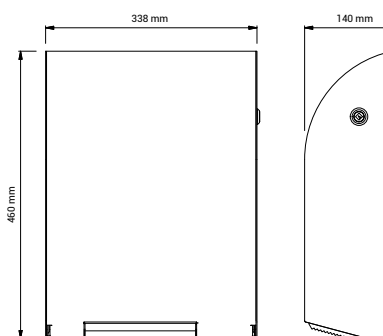

## 285

Plads til 4 standardruller  
Hygiejnisk og slidstærk  
2 års garanti

Eksklusiv toiletpapirholder med smart vertikal karrusel med plads til fire papirruller i standardstørrelse. Dispenseren har en enkel åbneanordning, som gør det nemt at udskifte toiletrullerne. Stainless Design er en komplet produktserie til kommercielle toilettrum, hvor kvalitet og æstetik er vigtigt. Hele serien er fremstillet af holdbare kvalitetsmaterialer og har et unikt design med et smukt buet kabinet i børstet, rustfrit stål.

### Tekniske data

<b>Type</b>	<b>STAINLESS DESIGN TOILETRULLEHOLDER</b> Prod. No.: 285  Toiletrulleholder
<b>Mål</b>	H: 460 mm x B: 338 mm x D: 144 mm /åben front: 435 mm
<b>Materiale</b>	1,5 mm børstet, rustfrit stål AISI 304
<b>Kapacitet</b>	4 standardruller
<b>Nettovægt</b>	7,5 kg
<b>Udbudstekst</b>	Toiletpapirholder i 1,5 mm børstet, rustfrit stål, AISI 304. Kapacitet: 4 toiletruller i standardstørrelse. Nettovægt: 7,5 kg. H: 460 mm x B: 338 mm x D: 144 mm /åben front: 435 mm